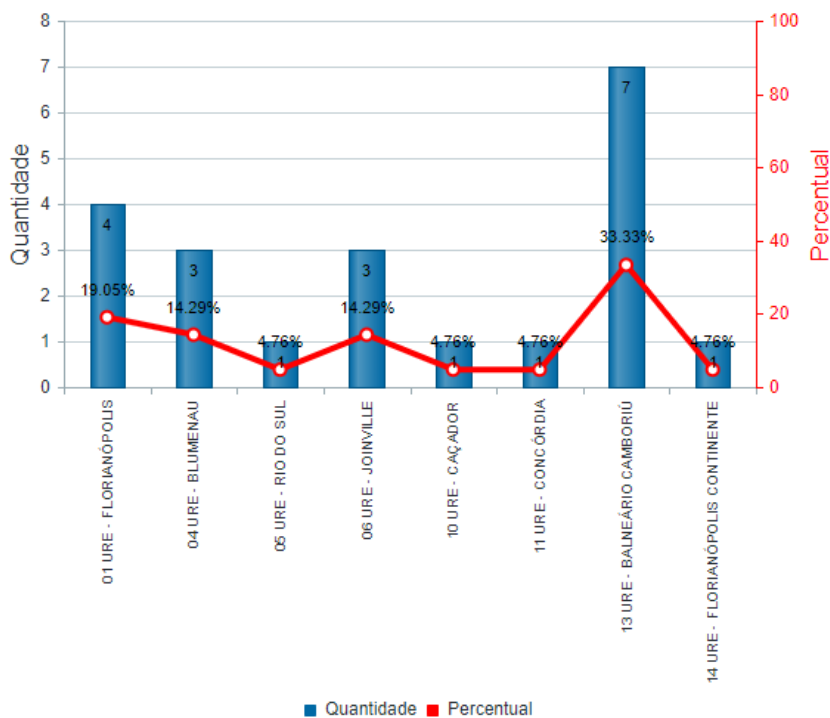

EQUIPE DE APOIO POR URE

Órgão de Unificação	Qtde	Perc	Qtde Centros
01 URE - FLORIANÓPOLIS	4	19.05	4
04 URE - BLUMENAU	3	14.29	2
05 URE - RIO DO SUL	1	4.76	1
06 URE - JOINVILLE	3	14.29	3
10 URE - CAÇADOR	1	4.76	1
11 URE - CONCÓRDIA	1	4.76	1
13 URE - BALNEÁRIO CAMBORIÚ	7	33.33	2
14 URE - FLORIANÓPOLIS CONTINENTE	1	4.76	1
Total	21		15