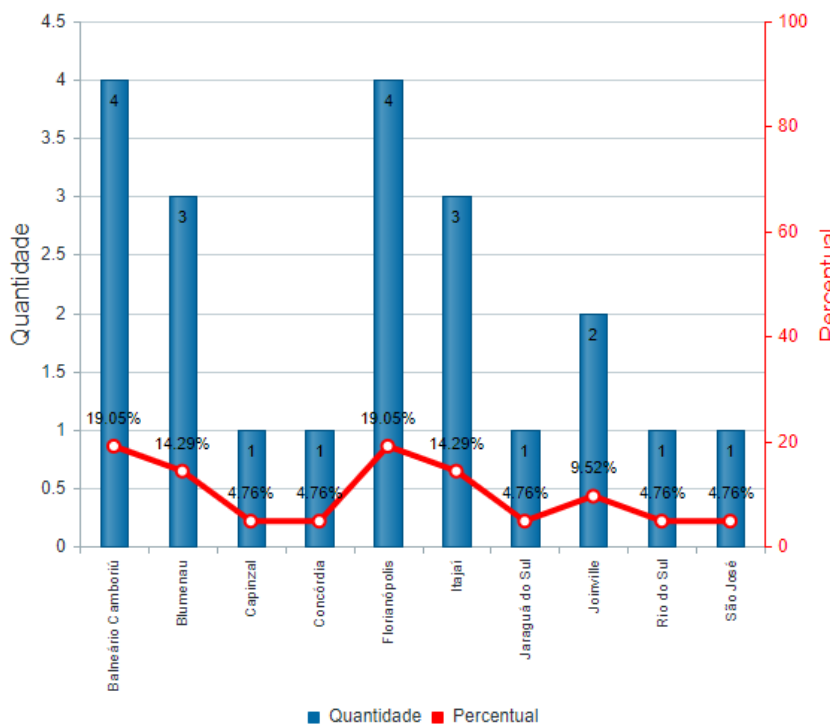

EQUIPE DE APOIO POR CIDADE

Cidade	Qtde	Perc
Balneário Camboriú	4	19.05
Blumenau	3	14.29
Capinzal	1	4.76
Concórdia	1	4.76
Florianópolis	4	19.05
Itajaí	3	14.29
Jaraguá do Sul	1	4.76
Joinville	2	9.52
Rio do Sul	1	4.76
São José	1	4.76
Total	21	
Total de Cidades	10