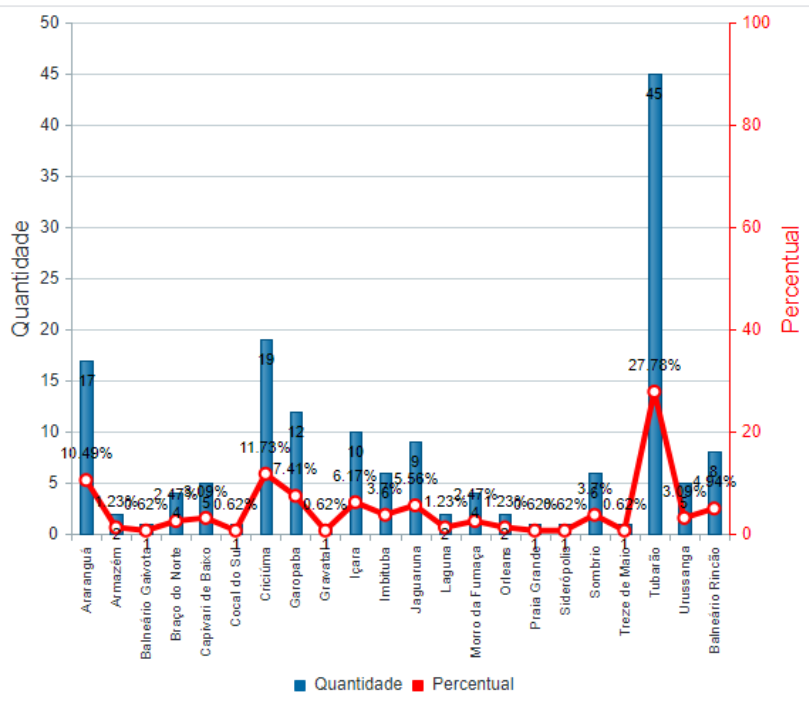

4. DISTRIBUIÇÃO DOS PARTICIPANTES POR CIDADE

Cidade	Qtde	Perc
Araranguá	17	10.49
Armazém	2	1.23
Balneário Gaivota	1	0.62
Braço do Norte	4	2.47
Capivari de Baixo	5	3.09
Cocal do Sul	1	0.62
Criciúma	19	11.73
Garopaba	12	7.41
Gravatal	1	0.62
Içara	10	6.17
Imbituba	6	3.7
Jaguaruna	9	5.56
Laguna	2	1.23
Morro da Fumaça	4	2.47
Orleans	2	1.23
Praia Grande	1	0.62
Siderópolis	1	0.62
Sombrio	6	3.7
Treze de Maio	1	0.62
Tubarão	45	27.78
Urussanga	5	3.09
Balneário Rincão	8	4.94
Total	162	
Total de Cidades	22